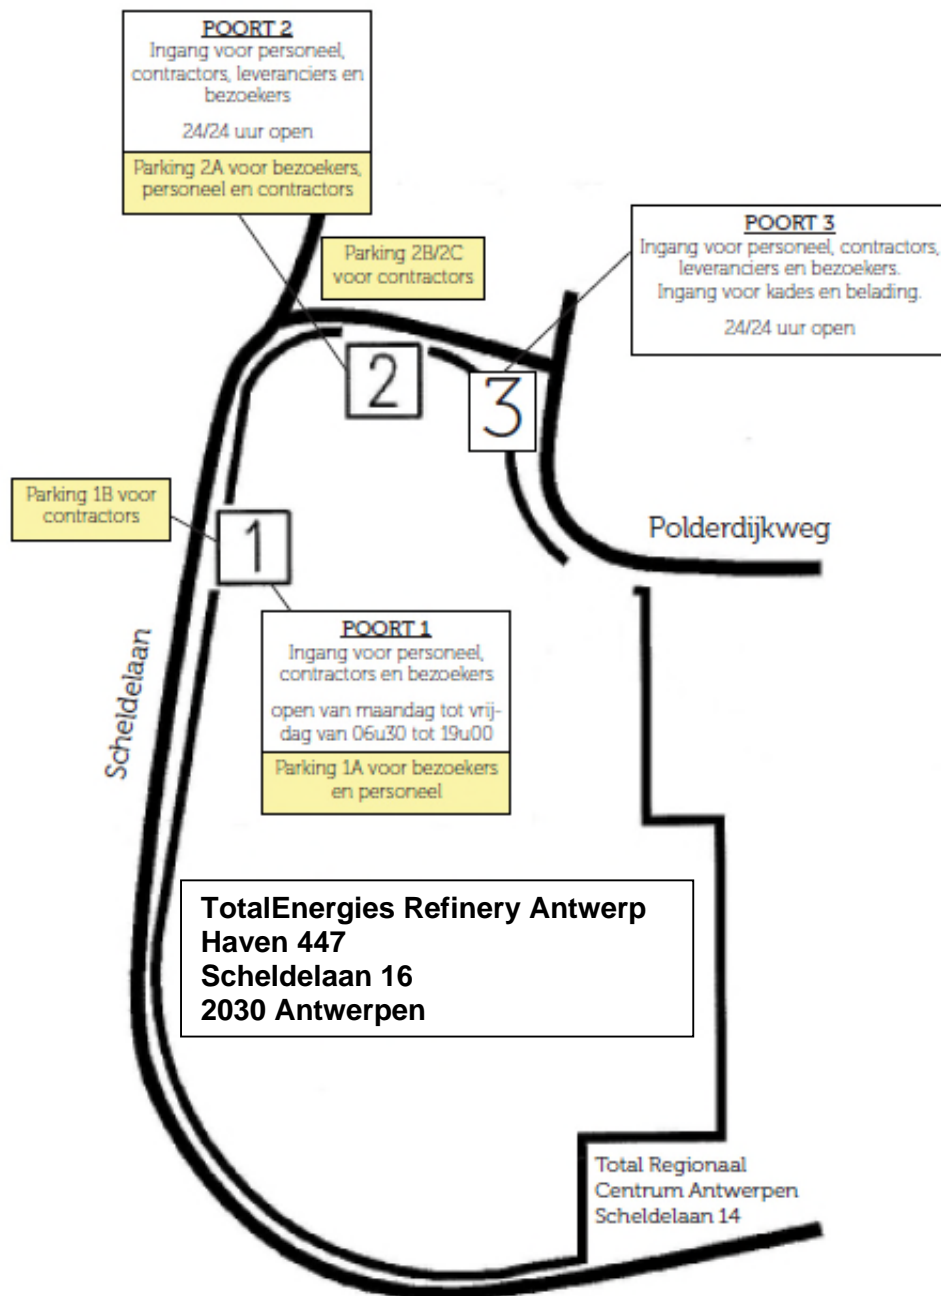

- Verlaat ring via afrit 1 Merksem (Kaaien 1 – 199).
- Aan het einde van de afrit links afslaan. U bent dan op de Groenendaallaan.
- Rijd steeds rechtdoor (u rijdt onder de Ring door en onder een spoorweg. U passeert een drietal verkeerslichten).
- Kruis de Noorderlaan aan de verkeerslichten. Aan uw rechterkant ziet u het cinemacomplex "Metropolis".
- Rijd nog steeds rechtdoor, u rijdt over een viaduct.
- Onderaan dit viaduct rijdt u nog steeds rechtdoor en u rijdt over de Siberiabrug (sluis). Aan uw linkerkant ziet u het Havenhuis.
- Volg de omleiding aan de werken van de Royersbrug (aan de tijdelijke verkeerslichten slaat u rechtsaf en rijdt u over een tijdelijke brug over de Royerssluis richting Hogere Zeevaartschool en het begin van de Scheldelaan).
- Als u over de brug bent, rijdt dan steeds rechtdoor. U bent nu op de Scheldelaan.
- **OPGELET: als gevolg van de Oosterweelwerken is het begin van de Scheldelaan afgesloten. U dient de omleiding via de Kastelweg te volgen (zie plan op de volgende pagina). Voor TotalEnergies Polymers Antwerp dient u eveneens de omleiding te volgen.**
- Op de Scheldelaan, na de omleiding via de Kastelweg, ziet u eerst TotalEnergies Olefins Antwerp en het regionaal vulcentrum van TotalEnergies Belgium aan uw rechterkant. De volgende poort is deze van het administratief gebouw (poort 1) van de raffinaderij en voorbij de bocht ziet u rechts poort 2 van de raffinaderij (zie plan diverse poorten van TotalEnergies Refinery Antwerp).

De Scheldelaan is afgesloten ter hoogte van het kruispunt met de Oosterweelsteenweg. Een omleiding is voorzien via de Kastelweg.

Indien uw bestemming TotalEnergies Polymers Antwerp is, dan dient u op het einde van de Kastelweg (kruispunt met Scheldelaan) de omleiding te volgen.