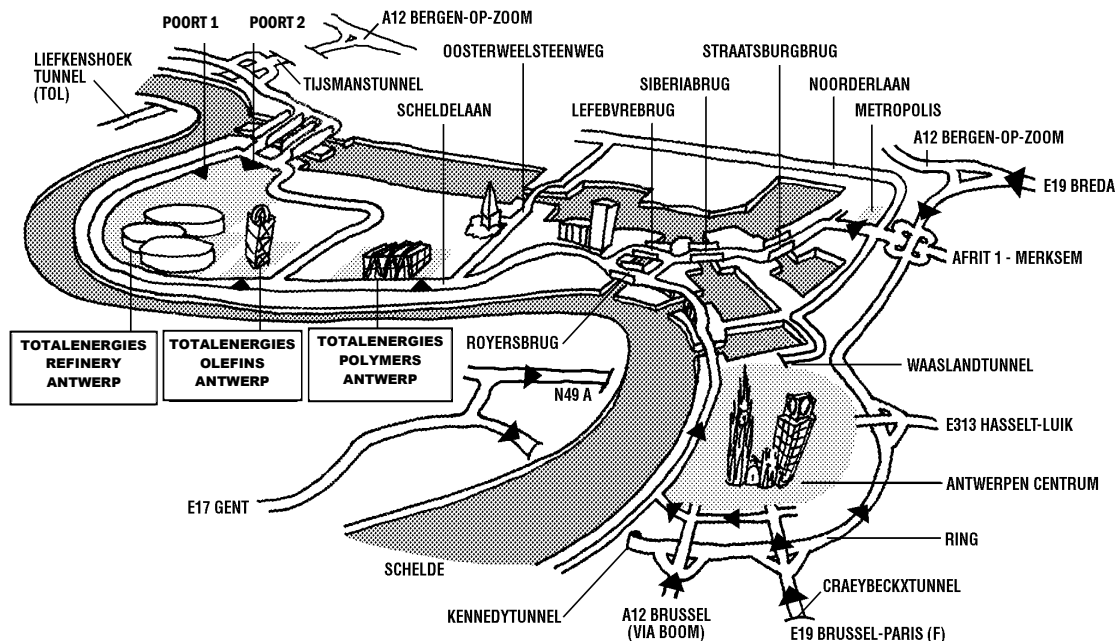

Wegbeschrijving naar TotalEnergies Antwerpen

Komende vanuit Duinkerken over Lille - Gent E17 / A14 → Antwerpse Ring → richting Breda
Komende vanuit Parijs over Brussel E19 / A7 → Antwerpse Ring → richting Breda
Komende van Luchthaven Zaventem over Mechelen E19 / A7 → Antwerpse Ring → richting Breda
Komende van Luchthaven Deurne → Antwerpse Ring → richting Breda

- Verlaat ring via afrit 1 Merksem (Kaaien 1 – 199).
- Aan het einde van de afrit links afslaan. U bent dan op de Groenendaallaan.
- Rijd steeds rechtdoor (u rijdt onder de Ring door en onder een spoorweg. U passeert een drietal verkeerslichten).
- Kruis de Noorderlaan aan de verkeerslichten. Aan uw rechterkant ziet u het cinemacomplex "Metropolis".
- Rijd nog steeds rechtdoor, u rijdt over een viaduct.
- Onderaan dit viaduct rijdt u nog steeds rechtdoor en u rijdt over de Siberiabrug (sluis). Aan uw linkerkant ziet u het Havenhuis.
- Volg de omleiding aan de werken van de Royersbrug (aan de tijdelijke verkeerslichten slaat u rechtsaf en rijdt u over een tijdelijke brug over de Royerssluis richting Hogere Zeevaartschool en het begin van de Scheldelaan).
- Als u over de brug bent, rijdt dan steeds rechtdoor. U bent nu op de Scheldelaan.
- **OPGELET: als gevolg van de Oosterweelwerken is het begin van de Scheldelaan afgesloten. U dient de omleiding via de Kastelweg te volgen (zie plan op de volgende pagina). Voor TotalEnergies Polymers Antwerp dient u eveneens de omleiding te volgen.**
- Op de Scheldelaan, na de omleiding via de Kastelweg, ziet u eerst TotalEnergies Olefins Antwerp en het regionaal vulcentrum van TotalEnergies Belgium aan uw rechterkant. De volgende poort is deze van het administratief gebouw (poort 1) van de raffinaderij en voorbij de bocht ziet u rechts poort 2 van de raffinaderij (zie plan diverse poorten van TotalEnergies Refinery Antwerp).